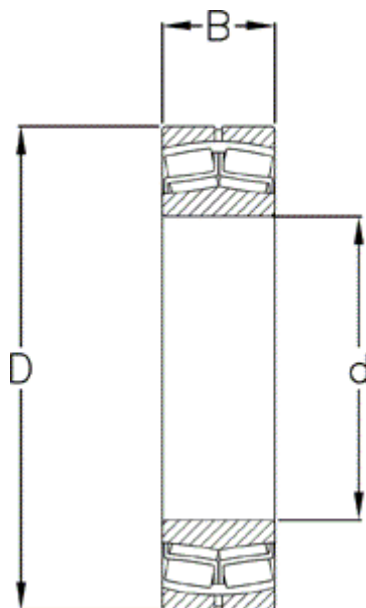

Varenummer: 571806503301

Beskrivelse: NSK Sfærisk rulleleje 21313EAE4 CM

Mål

= Further measures: [Download PDF catalogue from Documents](#)

B = 33

d = 65

D = 140